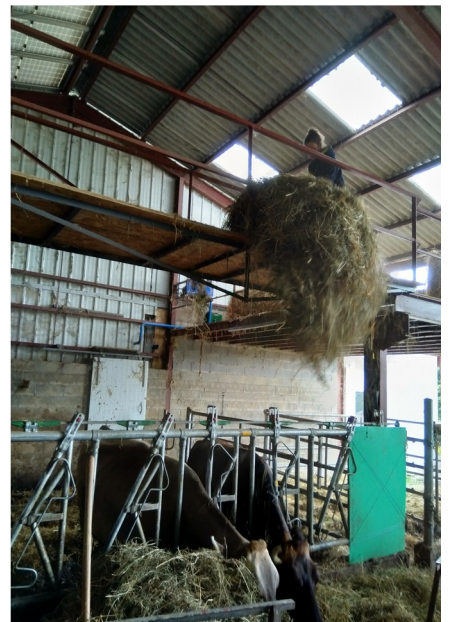

## Visite de la ferme du Plo Bellegarde

### avec les AMAPs des Poules au Plo

Le samedi 13 mai 2023, les 5 AMAPs partenaires de la ferme de Sandrine et Régis étaient invitées à visiter la ferme.

Nous avons d'abord écouté la présentation des différentes productions (mais comme je n'ai pas pris de notes, je vais éviter de dire des bêtises...) et nous avons débattu des enjeux et problématiques de l'agriculture aujourd'hui. Une vingtaine de personnes étaient venues et nous avons joyeusement déjeuné en partageant les bonnes victuailles des Amapien.nes et de nos hôtes.

Puis nous avons visité les bâtiments et découvert la belle vue des environs de la ferme. La suite en photos!

### Sandrine et Régis (à gauche) nous montrent l'étendue des terres

**Les 5 vaches de Sandrine nourries  
directement du producteur au  
consommateur**

**C'est l'heure de la sortie des poules...**

**...mais pas des petits cochons!**